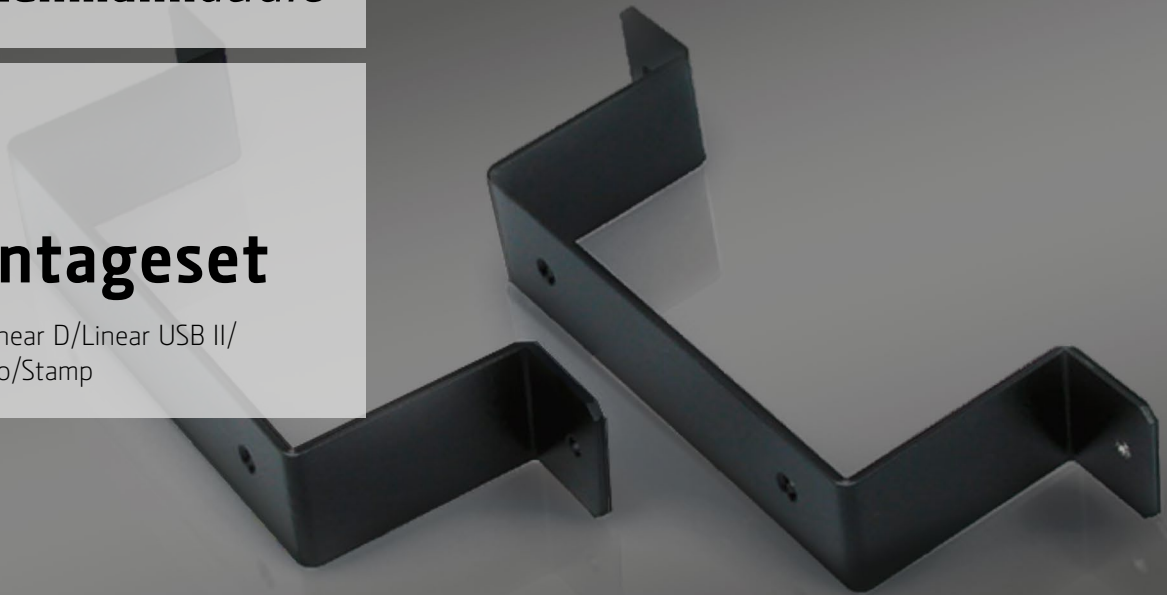

Montageset

Linear/Linear D/Linear USB II/
Linear Pro/Stamp

Gibt Linear und Stamp festen Halt

Mit unserem Montageset können Sie Ihren Linear oder Stamp ganz einfach und unauffällig an Möbeln und Wänden montieren.

Egal, ob Sie den Blick auf Ihre kostbaren Geräte verhindern wollen oder einfach nur an einer aufgeräumten Umgebung Ihre Freude haben: Unser Montageset ist dafür die ideale und zugleich unkomplizierte Lösung, nicht nur für begeisterte Leertischler! Dieses Set erlaubt sowohl die horizontale als auch vertikale Anbringung eines Gerätes.

Das Montageset für Linear und Stamp erhalten Sie über den Lehmannaudio Fachhandel.

Montagevarianten:

Variante A:

Befestigen Sie Ihren Linear oder Stamp horizontal unter Ihrem Schreibtisch oder einer Kommode.